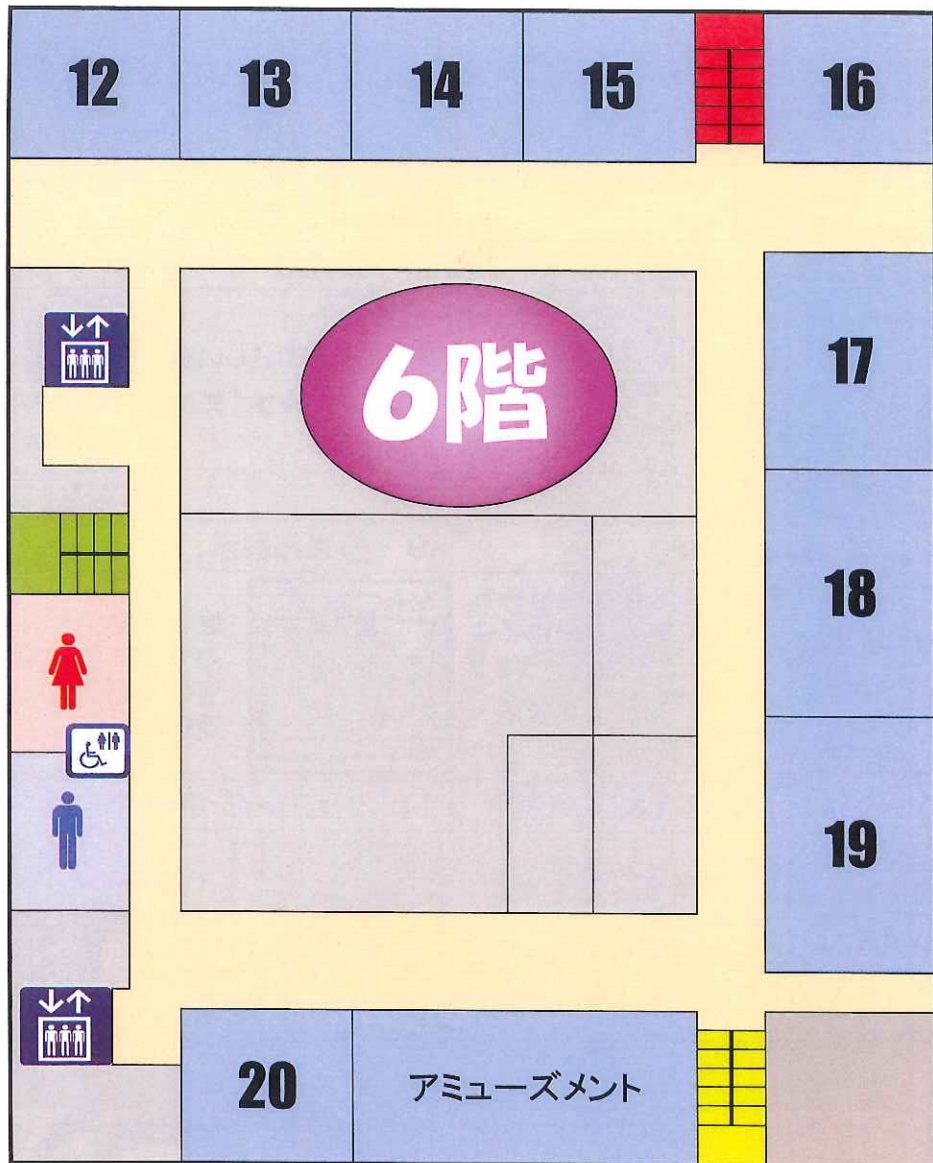

育友会による 休憩所

場所: 1階 大会議室

日大豊山の様子が見られるお休み処です。

在校生保護者の方々が飲み物とお茶菓子でおもてなしを

いたします。来場者のみなさま、お気軽にお立ち寄りください。

※模擬店等で購入された飲食物の持ち込みはご遠慮ください。

売店 ～おしながき～

おにぎり	100円
お弁当	350円
あげもち	130円
フランクフルト	150円
お好み焼き串	150円
ペットボトル飲料	130円

1 高校1年学年展示

高1

生徒たちがさまざまな問題について考察したレポートを展示しています。

2 高1Dの部屋

高1Dの部屋

誰でも楽しめる遊びの場です。老若男女、お待ちしております。

3 縁日(高11)

縁日

縁日やってます！楽しいのでみんな来て下さい！
待ってます！！

音楽部公演！

多目的ホールにて、
ステージでは見られないバンドがライブを行っています！ぜひ足を運んでください！

【出演予定】

ペパーミント **Sound TRAVel**
Re:make ZΦn'z
kant Juveniles

...and more!

演劇部公演については p.20 へ！

<p>4 ミリオン・スプーン(中1A)</p>  <p>スプーンにボールをのせて、ゴールを目指します。障害を越えろ！</p>	<p>5 くになちゃんをこえろ(中1F)</p>  <p>次々と出てくるくになちゃんをたおして商品をねらえ。</p>
<p>6 休憩所1E(高1E)</p>  <p>ゆっくり休憩できます。みんな来てください。</p>	<p>7 模擬店</p> <p>心をこめておいしいものをつくっています！詳細はP11,12をご覧ください。</p>
<p>8 Musuka(中3F)</p>  <p>我々3年F組ばみんなので盛り上がるようにと考え、トランプやボードゲームをします。</p>	<p>9 写真部展示</p>  <p>展示写真のポストカードを渡してしますので是非お立ち寄り下さい。</p>
<p>10 とびだせ！豆つぶ工務店(中3D)</p>  <p>教室でプラバン等を作ります。映像も流すので、ぜひ来てね。</p>	<p>11 クラブレインボー(中3C)</p>  <p>C組のイケメンたちとお話できます。気になったら是非3-Cへ！</p>

<p>12 囲碁・将棋サロンブザン(囲碁部・将棋部)</p>  <p>囲碁・将棋ができる人もできない人も体験してみてください!!</p>	<p>13 高校生徒会</p> <p>ここでは付属校紹介や生徒会誌「つどい」、部活動ユニフォームなどを展示しています。</p>
<p>14 ラジコンサーキット(中1D)</p>  <p>レースを始めて行い上位者には沢山の景品があります。</p> <p>レースを行い、上位者には景品があります。ぜひ来てください。</p>	<p>15 SBOストラックボールアウト(中1E)</p>  <p>是非来てね!! 1年E組で待ってます!! E組一同より</p>
<p>16 中学1年学年展示</p>  <p>体験学習や校外学習の成果発表です。高崎ダルマを見に来てね!</p>	<p>17 古本市・しおりづくり(図書委員会)</p>  <p>古本市今年も開催します! しおり作りもやるよ! ぜひきてね。</p>
<p>18 答えてぶざんくん(美術部)</p>  <p>センスある部員たちがあなたのお悩みを解決しますよ!!</p>	<p>19 高校2年学年展示</p>  <p>ハワイ修学旅行に向けて、各自作成した壁新聞を展示します。</p>
<p>20 BUZAN いんぐりっしゅぱーく♪(英語部)</p>  <p>このひとときをおたのしみください! Have a nice day!!</p>	