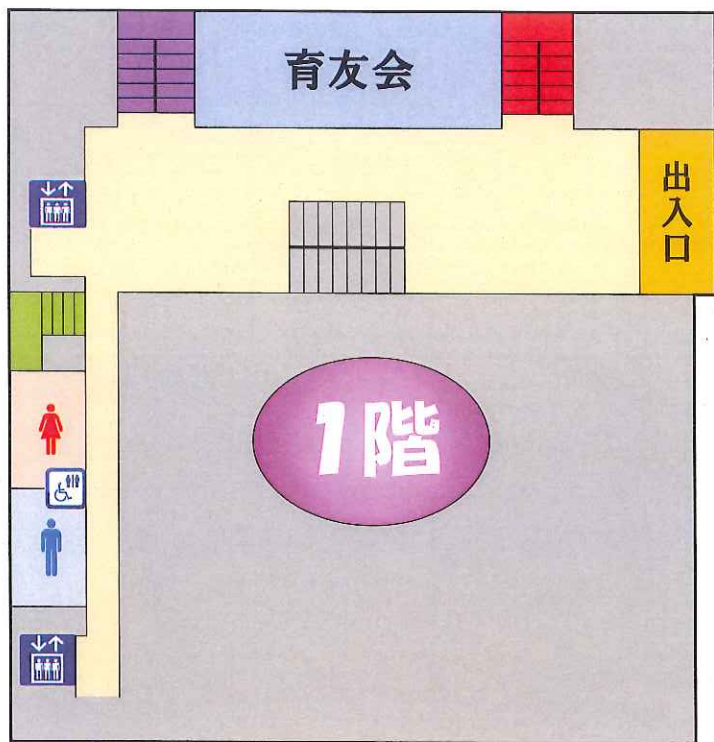

育友会による 休憩所

場所: 1階 大会議室

日大豊山の様子が見られるお休み処です。

在校生保護者の方々が飲み物とお茶菓子でおもてなしを

いたします。来場者のみなさま、お気軽にお立ち寄りください。

※模擬店等で購入された飲食物の持ち込みはご遠慮ください。

売店 ～おしながき～

おにぎり	100円
お弁当	350円
あげもち	130円
フランクフルト	150円
お好み焼き串	150円
ペットボトル飲料	130円

1 高校1年学年展示

高1

生徒たちがさまざまな問題について考察したレポートを展示しています。

2 高1Dの部屋

高1Dの部屋

誰でも楽しめる遊びの場です。老若男女、お待ちしております。

3 縁日(高11)

縁日