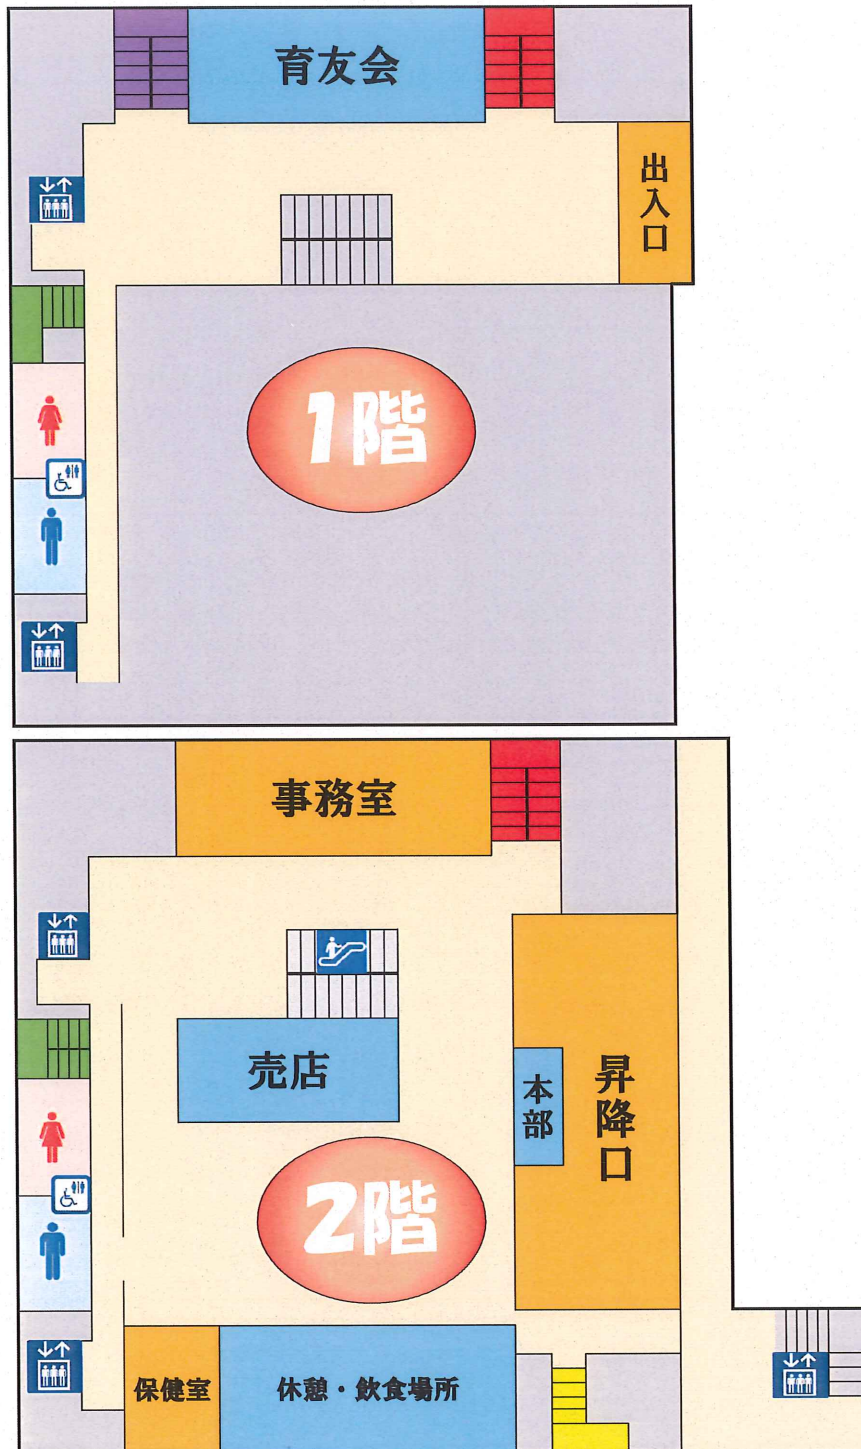

2

3

4

5

2階本部前
からスタート!!

それぞれの場所で「謎」を解いて校舎内に

散らばったスタンプを全て探し出せ!

本部で景品をもらおう♪♪♪

模擬店

場所：4階

昨年度に引き続き模擬店開催!!

昨年よりグレードアップした男飯をご堪能してください!!

食券売り場や飲食スペースは P.17 に記載しております。

中1-D

黒板

わたあめ

チョコバナナ

⑥

⑥チョコバナナ中毒(高 1 C)

チョコバナナうっています。ぜひ来てください。

育友会による **お休み処**

場所:1階 大会議室

日大豊山の様子が見られるお休み処です。

在校生保護者の方々が飲み物とお茶菓子でおもてなしを

いたします。来場者のみなさま、お気軽にお立ち寄りください。

※飲食物持ち込み禁止

売店 ~おしながき~

場所:2階	おにぎり	100円
	お弁当	350円
	あげもち	130円
	フランクフルト	150円
	お好み焼き串	150円
	ペットボトル飲料	130円
	唐揚げ	300円

1 中学2年学年展示	2 テツライフ! school diorama project(鉄道部)
 <p>中学2年の日頃の成果を展示致します。</p>	 <p>ジオラマに全てを捧げた男たちの物語!</p>
3 Hzoo(高3H)	
 <p>三種のミニゲームで得点を競え!</p>	