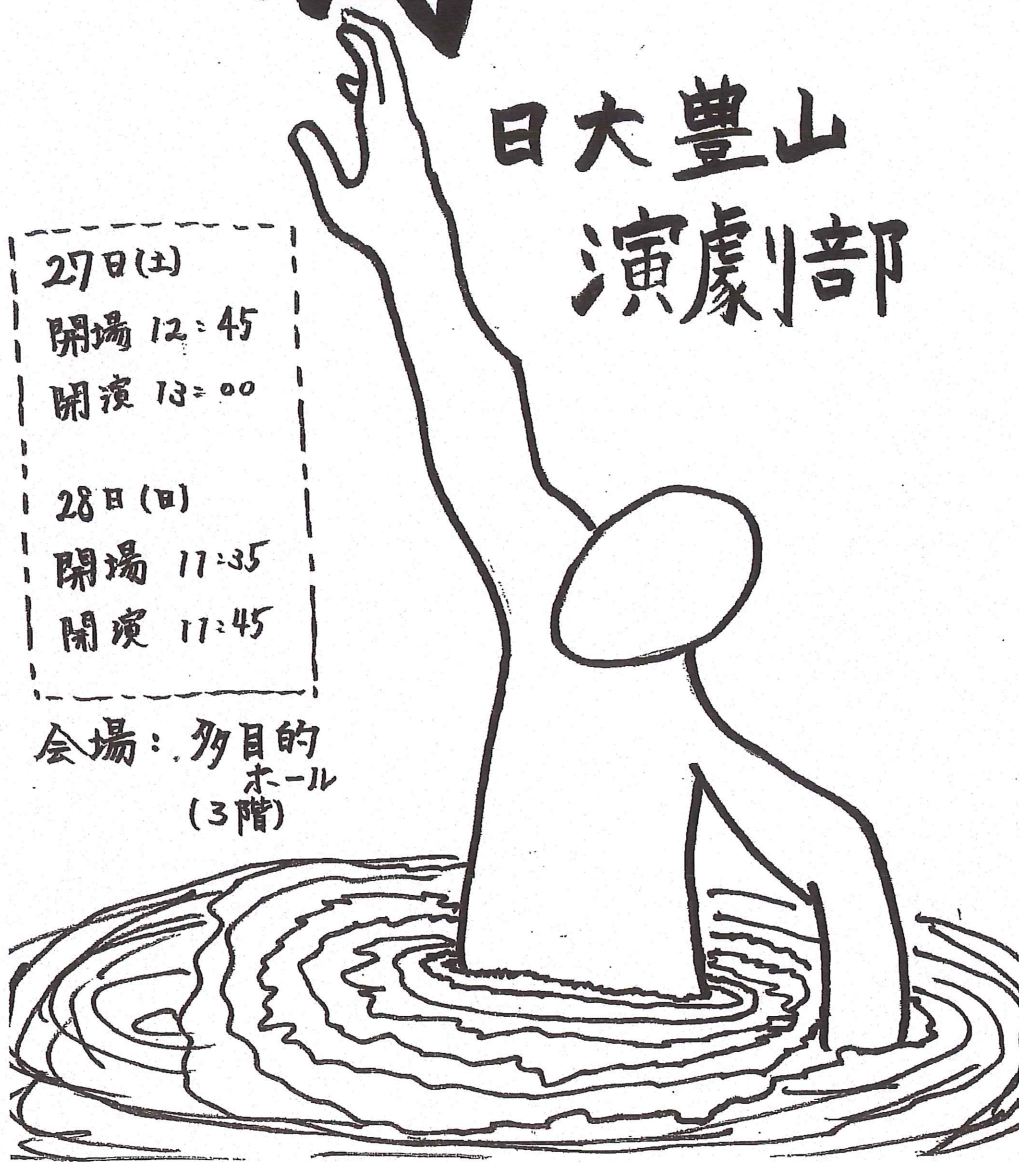

団体準優勝，シンクロ優勝，個人7位入賞

28日（日）13：40～14：20

虫義地獄

日大豊山

演劇部

27日(土)
開場 12:45
開演 13:00

28日(日)
開場 17:35
開演 17:45

会場: 多目的
ホール
(3階)