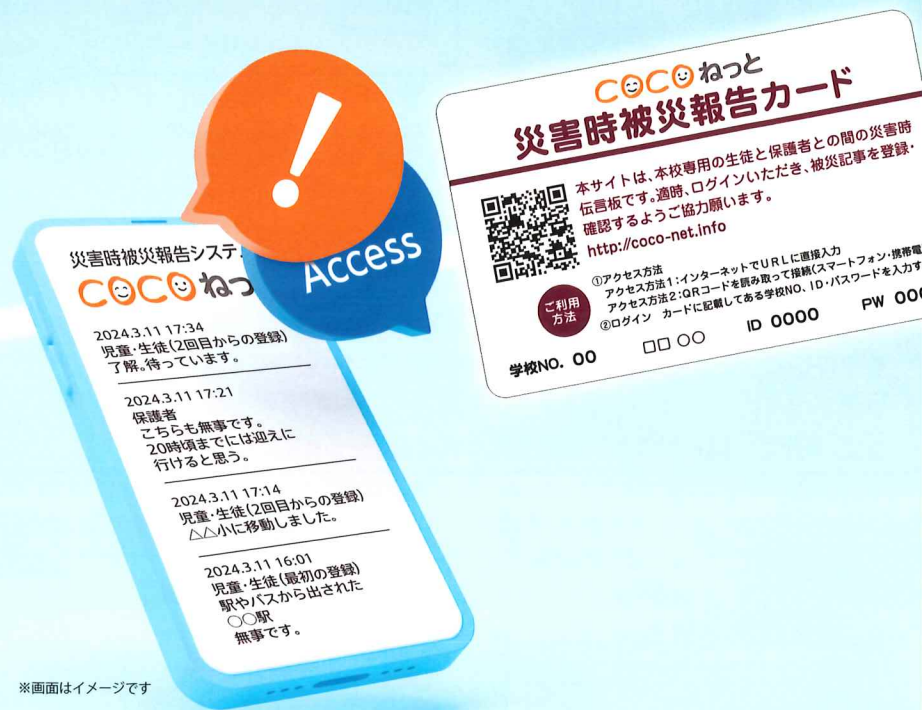

※利用に当たっては、利用者登録が必要となります。利用費無料

災害時に備え、保護者の方が自宅から学校までの通学路線にある私立学校の最寄り駅地図を予め出力し、お子様に持たせておくことができます。

ロイズは、学校の安全対策に資することを目的に活動している特定非営利活動法人です。東日本大震災に際した首都圏約150校の取材から課題を整理し開発した各種安全対策・校務システムの普及に努めるとともに、首都圏の私学協会と運用を進めている「避難校ネットワーク」の構築を行っております。

<https://npo-rois.org/>

ROIS 特定非営利活動法人情報セキュリティ研究機構
(略称 NPO法人ロイズ)

Research Organization of Information security

会員校 保護者専用窓口
Tel. 03-3248-3971
[平日9:00~18:00]
[e-mail] info@npo-rois.org

災害時被災報告システム CoCoねっと

説明
及び
使用方法

災害発生時、保護者の皆様とお子様をつなぐ
緊急連絡ネットワーク(伝言掲示板)です。

※画面はイメージです

ロイズ
ROIS

特定非営利活動法人情報セキュリティ研究機構
(略称 NPO法人ロイズ)

「CoCoねっと」とは？

大きな災害時、スマホや家の電話はつながらない、メールもすぐには届かない、SNSもアクセス集中で連絡がつかない…そのような状況が想定されます。そんな時でも家族間の安否情報が確認できる可能性の高い連絡ツールです。